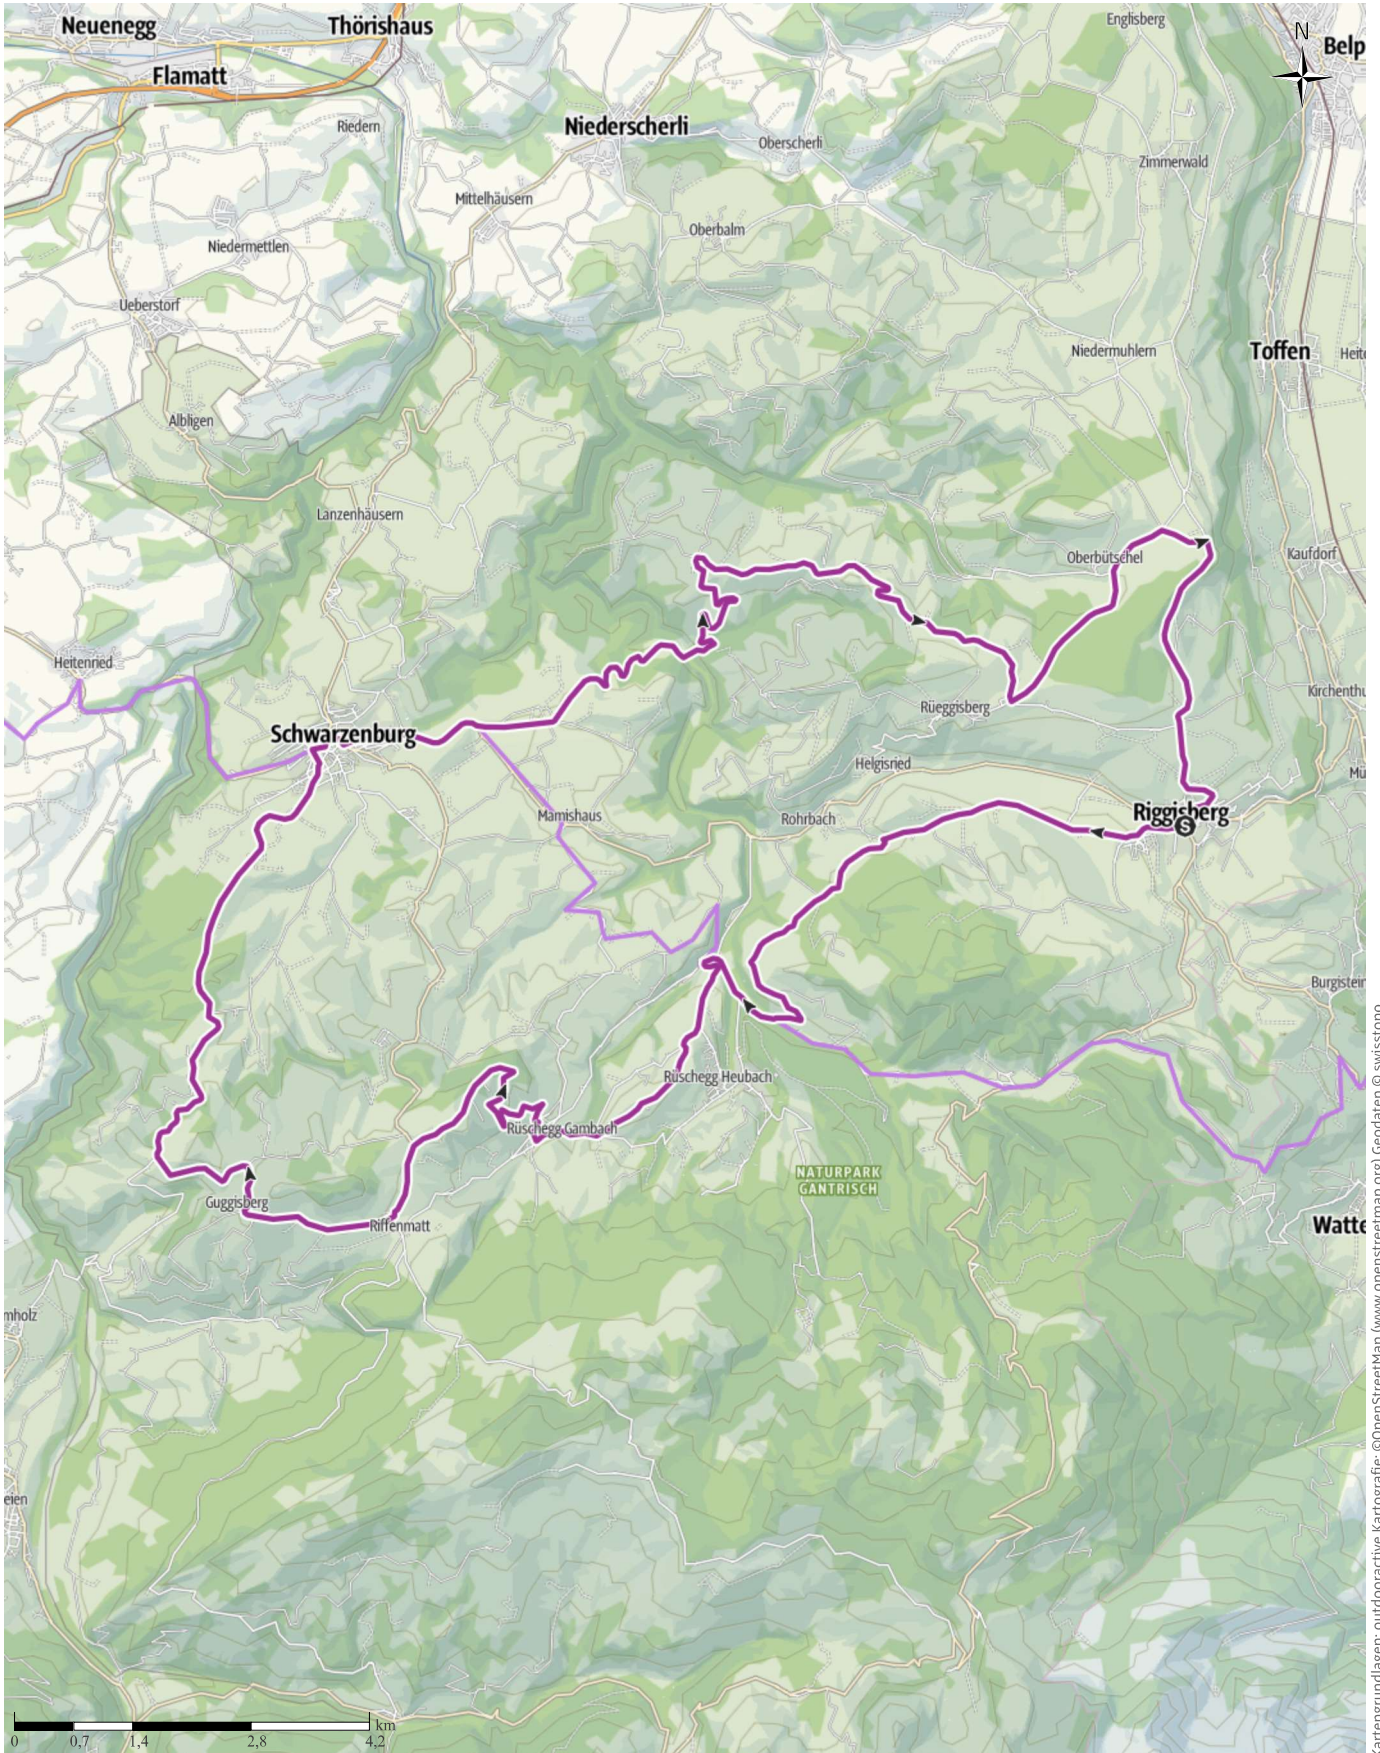

Riggisberg - Guggisberg - Schwarzenburg - Rüeggisberg - Riggisberg 49 Km, 950 Hm

↔ 48,8 km | ⌚ 4:00 h | ↗ 948 m | ↘ 948 m | Schwierigkeit -

Kartengrundlagen: outdooractive Kartografie; ©OpenStreetMap (www.openstreetmap.org) Geodaten © swisstopo